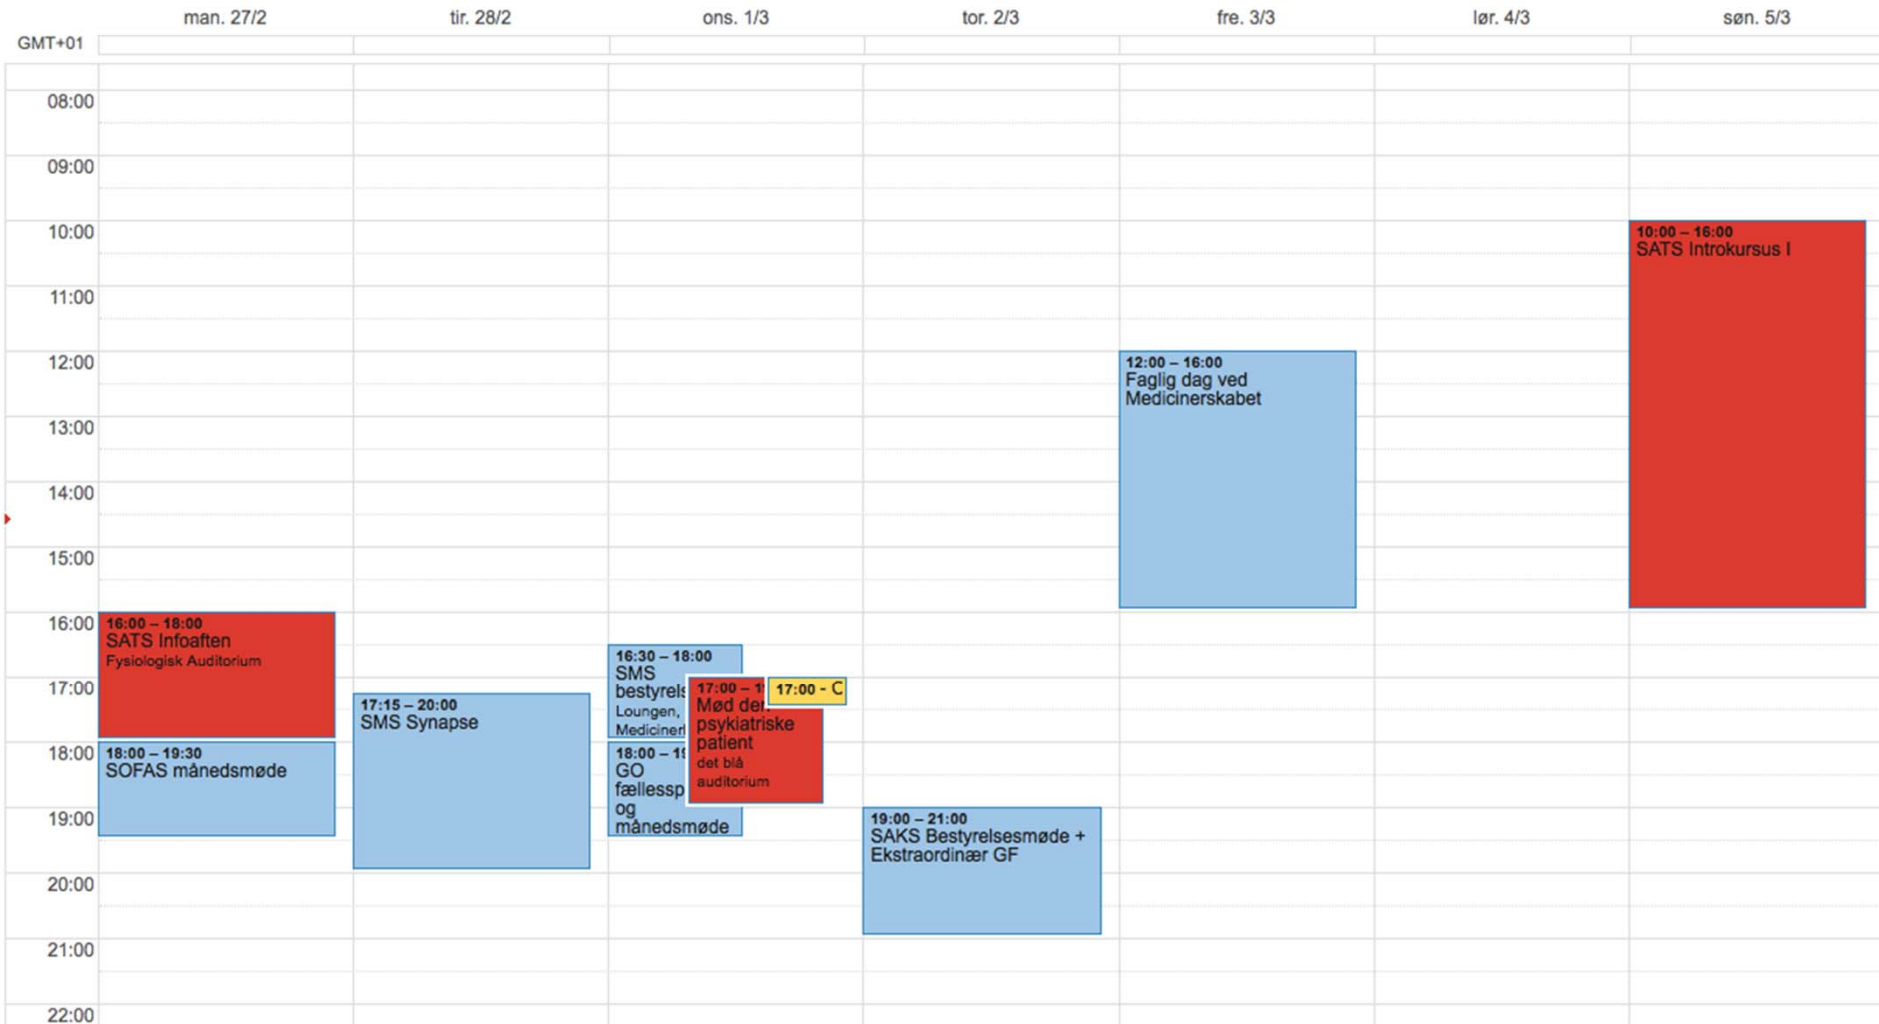

Vores udfordringer

Ψ PSM

Psykiatrisk Selskab for Medicinstuderende

Ψ Psykiatrisk Selskab for Medicinstuderende - Aarhus
 Offentliggjort af Signe Marie Hauskov · 19. august 2016 · €

I er for seje! Vi er kun 9 likes fra at give en af jer denne præmie "I morgen var jeg altid løve" - Arnhild Lauveng
 "Mit smukke genom" - Lone Frank
 Begge bøger er henvendt til alle som interesserer sig i psykiatri - uanset niveau.
 Like løs så vi kan ramme de 666 likes!

Rus-seminar

Breivik: Gal eller normal?

Fordomme om psykiatrien

Ψ PSM

Sindssyge behandlinger i gamle dage

Stil den psykiatriske diagnose

EN AF OS

Psykatrien LIVE

Mød den psykiatriske patient

Det brede perspektiv – en hilsen fra gulvet

- Den studerende som en ressource
- Hvad får den studerende med i rygsækken
- Hvad skal gøre psykiatrien attraktiv